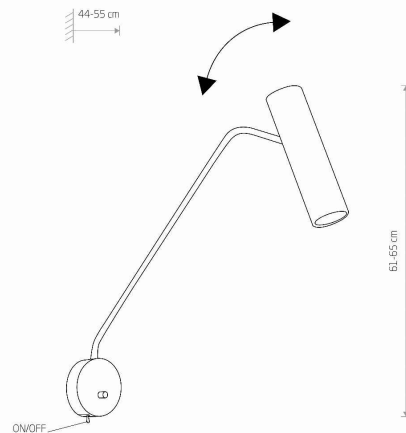

IP

IP20

PRZEZNACZENIE

Wewnętrzna

WYMIARY OPAKOWANIA
(DŁ./SZER./WYS.)

63cm/27cm/6.5cm

WAGA NETTO/BR

0.96kg/1.2kg

METODA MONTAŻU

Montaż bezpośredni

KOLOR WIODĄCY/DOPEŁNIAJĄCY

Czarny

WŁĄCZNIK

Tak

MATERIAŁ

Stal lakierowana, Chrom

STYL

Nowoczesny

KLASA OCHRONOŚCI

I

ZASILANIE

~220-230V/50/60Hz

WYMIARY

5 903139650199