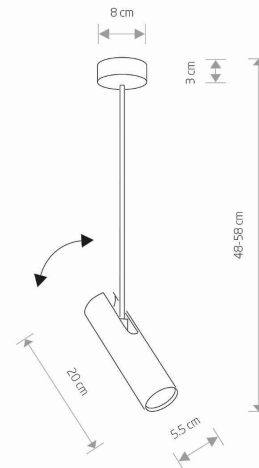

**IP20**

PRZEZNACZENIE

**Wewnętrzna**

WYMIARY OPAKOWANIA  
(DŁ./SZER./WYS.)

**9cm/9cm/9cm**

WAGA NETTO/BR

**0,71kg/0,84kg**

METODA MONTAŻU

**I** WYMIARY

ZASILANIE

**~220-230V/50/60Hz**

5 903139650298

**Nowodvorski**  
LIGHTING