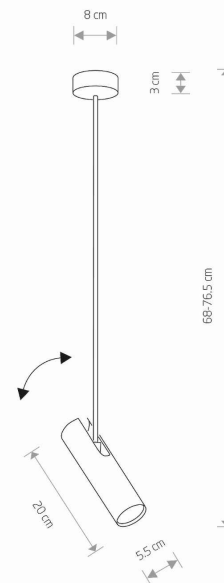

IP

IP20

PRZEZNACZENIE

Wewnętrzna

WYMIARY OPAKOWANIA
(DŁ./SZER./WYS.)

80cm/9cm/9cm

WAGA NETTO/BR

0,75kg/0,94kg

KLASA OCHRONNOŚCI

I WYMIARY

ZASILANIE

~220-230V/50/60Hz

5 903139650397

Nowodvorski
LIGHTING

KARTA KATALOGOWA