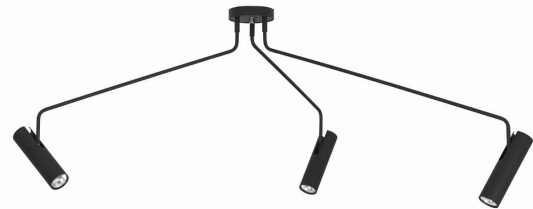

MODEL OPRAWY

**EYE SUPER
6504**

GRUPA KATALOGOWA
KRAJ POCHODZENIA

—
MADE IN POLAND

TYP ŹRÓDŁA ŚWIATŁA

GU10

ŹRÓDŁA ŚWIATŁA

Wymienne

MAX MOC

10W only LED

ZAWIERA ŹRÓDŁO ŚWIATŁA

Nie

ILOŚĆ PUNKTÓW ŚWIETLNYCH

3

IP

IP20

PRZEZNACZENIE

Wewnętrzna

WYMIARY OPAKOWANIA
(DŁ./SZER./WYS.)

26cm/13.5cm/92cm

WAGA NETTO/BR

2.68kg/3.20kg

METODA MONTAŻU

Mostek

KOLOR WIODĄCY/DOPEŁNIAJĄCY

Czarny

MATERIAŁ

Stal lakierowana, Chrom

STYL

Nowoczesny

KLASA OCHRONNOŚCI

I WYMIARY

ZASILANIE

~220-230V/50/60Hz

5 903139650496