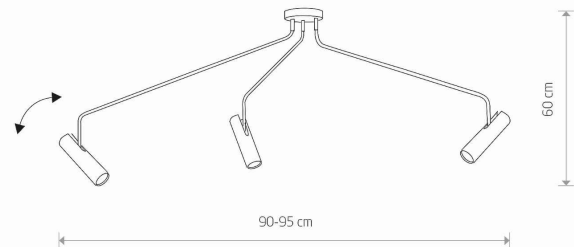

MODEL OPRAWY

**EYE SUPER
6504**

GRUPA KATALOGOWA
KRAJ POCHODZENIA

—
MADE IN POLAND

TYP ŹRÓDŁA ŚWIATŁA

GU10

ŹRÓDŁA ŚWIATŁA

Wymienne

MAX MOC

10W only LED

ZAWIERA ŹRÓDŁO ŚWIATŁA

Nie

ILOŚĆ PUNKTÓW ŚWIETLNYCH

3

IP

IP20

PRZEZNACZENIE

Wewnętrzna

WYMIARY OPAKOWANIA
(DŁ./SZER./WYS.)

26cm/13.5cm/92cm

WAGA NETTO/BR

2.68kg/3.20kg

METODA MONTAŻU

Mostek

KOLOR WIODĄCY/DOPEŁNIAJĄCY

Czarny

MATERIAŁ

Stal lakierowana, Chrom

STYL

Nowoczesny

KLASA OCHRONNOŚCI

I WYMIARY

ZASILANIE

~220-230V/50/60Hz

5 903139650496