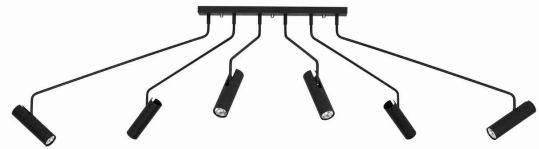

5 903139650595