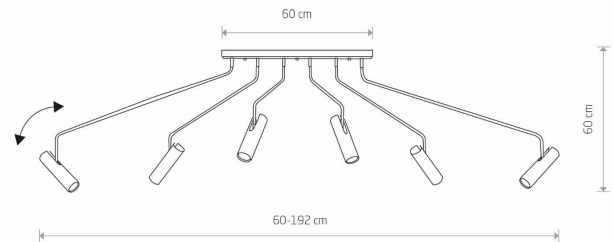

MODEL OPRAWY

**EYE SUPER
6505**

GRUPA KATALOGOWA
KRAJ POCHODZENIA

—
MADE IN POLAND

TYP ŹRÓDŁA ŚWIATŁA

GU10

ŹRÓDŁA ŚWIATŁA

Wymienne

MAX MOC

10W only LED

ZAWIERA ŹRÓDŁO ŚWIATŁA

Nie

ILOŚĆ PUNKTÓW ŚWIETLNYCH

6

IP

IP20

PRZEZNACZENIE

Wewnętrzna

WYMIARY OPAKOWANIA
(DŁ./SZER./WYS.)

94.5cm/61cm/25.5cm

WAGA NETTO/BR

6,52kg/8,13kg

METODA MONTAŻU

Mostek

KOLOR WIODĄCY/DOPEŁNIAJĄCY

Czarny

MATERIAŁ

Stal lakierowana, Chrom

STYL

Nowoczesny

KLASA OCHRONNOŚCI

I WYMIARY

ZASILANIE

~220-230V/50/60Hz

5 903139650595