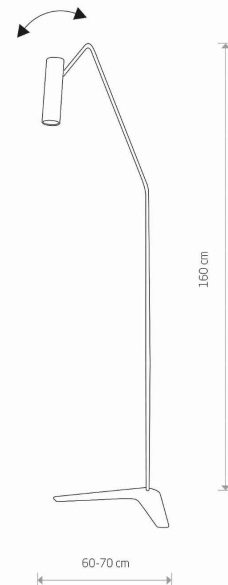

PRZEZNACZENIE

Wewnętrzna

WYMIARY OPAKOWANIA
(DŁ./SZER./WYS.)

92cm/36cm/6.5cm

WAGA NETTO/BR

3.54kg/4.21kg

METODA MONTAŻU

Produkt wolnostojący

KLASA OCHRONNOŚCI

II

ZASILANIE

~220-230V/50/60Hz

WYMIARY

5 903139650694

Nowodvorski
LIGHTING

KARTA KATALOGOWA