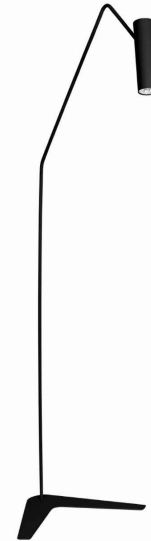

MODEL OPRAWY

**EYE SUPER
6506**

GRUPA KATALOGOWA
KRAJ POCHODZENIA

—
MADE IN POLAND

TYP ŹRÓDŁA ŚWIATŁA

GU10 R50

ŹRÓDŁA ŚWIATŁA

Wymienne

MAX MOC

10W only LED

ZAWIERA ŹRÓDŁO ŚWIATŁA

Nie

ILOŚĆ PUNKTÓW ŚWIETLNYCH

1

IP

IP20

PRZEZNACZENIE

Wewnętrzna

WYMIARY OPAKOWANIA
(DŁ./SZER./WYS.)

92cm/36cm/6.5cm

WAGA NETTO/BR

3.54kg/4.21kg

METODA MONTAŻU

Produkt wolnostojący

KOLOR WIODĄCY/DOPEŁNIAJĄCY

Czarny

WŁĄCZNIK

Tak

MATERIAŁ

Stal lakierowana

STYL

Nowoczesny

KLASA OCHRONNOŚCI

II

ZASILANIE

~220-230V/50/60Hz