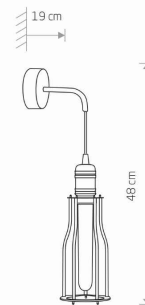

Nowodvorski
LIGHTING

KARTA KATALOGOWA

MODEL OPRAWY

WORKSHOP
6605

GRUPA KATALOGOWA
KRAJ POCHODZENIA

—
MADE IN POLAND

TYP ŹRÓDŁA ŚWIATŁA	E27
ŹRÓDŁA ŚWIATŁA	Wymienne
MAX MOC	25W only LED
ZAWIERA ŹRÓDŁO ŚWIATŁA	Nie
ILOŚĆ PUNKTÓW ŚWIETLNYCH	1
IP	IP20
PRZEZNACZENIE	Wewnętrzna

WYMIARY OPAKOWANIA (DŁ./SZER./WYS.)	31.5cm/13.5cm/11.5cm
WAGA NETTO/BR	0,52kg/0,61kg
METODA MONTAŻU	Mostek
KOLOR WIODĄCY/DOPEŁNIAJĄCY	Czarny, Miedź
MATERIAŁ	Stal lakierowana, Stal miedziana
STYL	Industrialny
KLASA OCHRONNOŚCI	I
ZASILANIE	~220-230V/50/60Hz

WYMIARY

5 9 0 3 1 3 9 6 6 0 5 9 4