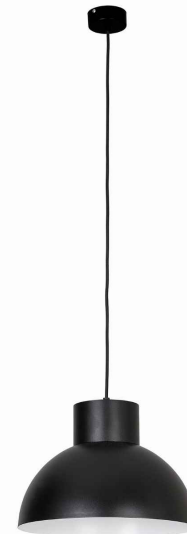

Nowodvorski
LIGHTING

KARTA KATALOGOWA

MODEL OPRAWY

WORKS
6613

GRUPA KATALOGOWA
KRAJ POCHODZENIA

—
MADE IN POLAND

TYP ŹRÓDŁA ŚWIATŁA

E27

ŹRÓDŁA ŚWIATŁA

Wymienne

MAX MOC

25W only LED

ZAWIERA ŹRÓDŁO ŚWIATŁA

Nie

ILOŚĆ PUNKTÓW ŚWIETLNYCH

1

IP

IP20

PRZEZNACZENIE

Wewnętrzna

WYMIARY OPAKOWANIA
(DŁ./SZER./WYS.)

37cm/36.4cm/20.9cm

WAGA NETTO/BR

1.51kg/1.91kg

METODA MONTAŻU

Mostek

KOLOR WIODĄCY/DOPEŁNIAJĄCY

Czarny, Biały

MATERIAŁ

Stal lakierowana

STYL

Nowoczesny

KLASA OCHRONNOŚCI

I WYMIARY

ZASILANIE

~220-230V/50/60Hz

5 903139661393