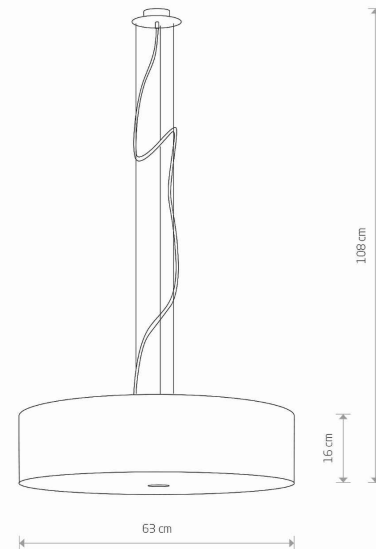

## KARTA KATALOGOWA

MODEL OPRAWY

**VIVIANE**  
**6773**

GRUPA KATALOGOWA  
KRAJ POCHODZENIA

—  
**MADE IN POLAND**

TYP ŹRÓDŁA ŚWIATŁA

**E27**

ŹRÓDŁA ŚWIATŁA

**IP20**

PRZEZNACZENIE

**Wewnętrzna**

WYMIARY OPAKOWANIA  
(DŁ./SZER./WYS.)

**67cm/67cm/22cm**

WAGA NETTO/BR

**4,02kg/5,81kg**

METODA MONTAŻU

**I** WYMIARY

ZASILANIE

**~220-230V/50/60Hz**

5 903139677394