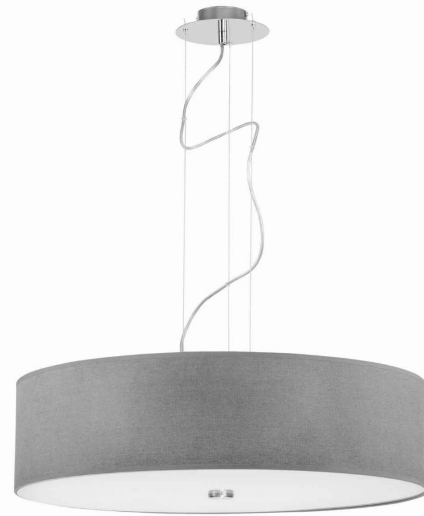

Nowodvorski
LIGHTING

KARTA KATALOGOWA

MODEL OPRAWY

VIVIANE
6773

GRUPA KATALOGOWA
KRAJ POCHODZENIA

—
MADE IN POLAND

TYP ŹRÓDŁA ŚWIATŁA

E27

ŹRÓDŁA ŚWIATŁA

Wymienne

MAX MOC

25W only LED

ZAWIERA ŹRÓDŁO ŚWIATŁA

Nie

ILOŚĆ PUNKTÓW ŚWIETLNYCH

3

IP

IP20

PRZEZNACZENIE

Wewnętrzna

WYMIARY OPAKOWANIA
(DŁ./SZER./WYS.)

67cm/67cm/22cm

WAGA NETTO/BR

4,02kg/5,81kg

METODA MONTAŻU

Mostek

KOLOR WIODĄCY/DOPEŁNIAJĄCY

Szary, Biały

MATERIAŁ

Tkanina, Szkło, Chrom

STYL

Nowoczesny

KLASA OCHRONOŚCI

I WYMIARY

ZASILANIE

~220-230V/50/60Hz

5 903139677394