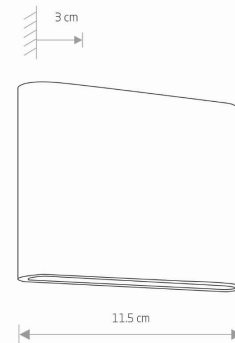

ŻYWOTNOŚĆ

8000h

TEN PRODUKT ZAWIERA ŹRÓDŁO ŚWIATŁA O
KLASIE ENERGETYCZNEJ: D

WYMIARY OPAKOWANIA
(DŁ./SZER./WYS.)

12cm/9.5cm/4cm

WAGA NETTO/BR

0.5kg/0.55kg

METODA MONTAŻU

I

ZASILANIE

~220-230V/50/60Hz

WYMIARY

5 903139677592

Item No.	POWER	COLOR TEMP	LUMEN	BEAM ANGLE	CRI	IP	LED BRAND	DRIVER BRAND	LIFETIME	WARRANTY
6775	7W	3000K	242lm	120°	≥ 80	IP54	—	—	8000h	—