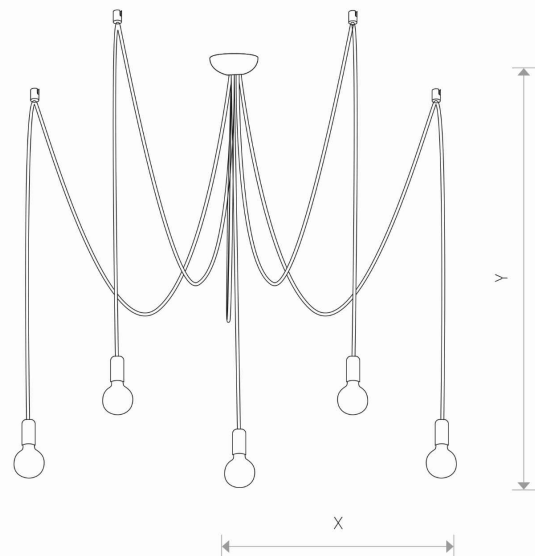

X+Y=max 300 cm