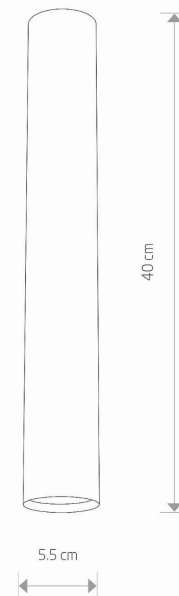

MODEL OPRAWY

EYE L
6838

GRUPA KATALOGOWA
KRAJ POCHODZENIA

—
MADE IN POLAND

TYP ŹRÓDŁA ŚWIATŁA

GU10

ŹRÓDŁA ŚWIATŁA

Wymienne

MAX MOC

10W only LED

ZAWIERA ŹRÓDŁO ŚWIATŁA

Nie

ILOŚĆ PUNKTÓW ŚWIETLNYCH

1

IP

IP20

PRZEZNACZENIE

Wewnętrzna

WYMIARY OPAKOWANIA
(DŁ./SZER./WYS.)

46.5cm/6.5cm/6.5cm

WAGA NETTO/BR

0,83kg/0,9kg

METODA MONTAŻU

Montaż bezpośredni

KOLOR WIODĄCY/DOPEŁNIAJĄCY

Czarny

MATERIAŁ

Stal lakierowana

STYL

Nowoczesny

KLASA OCHRONNOŚCI

I WYMIARY

ZASILANIE

~220-230V/50/60Hz