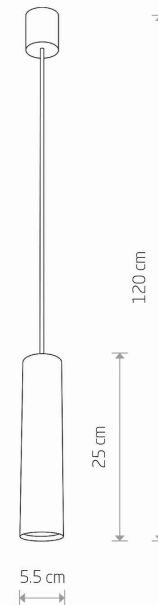

MAX MOC

1x10W only LED

ZAWIERA ŹRÓDŁO ŚWIATŁA

Nie

ILOŚĆ PUNKTÓW ŚWIETLNYCH

1

IP

IP20

PRZEZNACZENIE

Wewnętrzna

WYMIARY OPAKOWANIA
(DŁ./SZER./WYS.)

46.5cm/6.5cm/6.5cm

WAGA NETTO/BR

0.79kg/0.88kg

METODA MONTAŻU

Mostek

KOLOR WIODĄCY/DOPEŁNIAJĄCY

Czarny

MATERIAŁ

Stal lakierowana

STYL

Nowoczesny

KLASA OCHRONNOŚCI

I WYMIARY

ZASILANIE

~220-230V/50/60Hz

5 903139684095

Nowodvorski
LIGHTING

KARTA KATALOGOWA