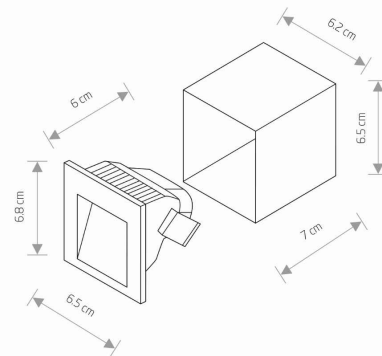

KLASA EFEKTYWNOŚCI ENERGETYCZNEJ

**G**

ŻYWOTNOŚĆ

**10000h**

WYMIARY OPAKOWANIA  
(DŁ./SZER./WYS.)

**8cm/7.5cm/7.5cm**

WAGA NETTO/BR

**0.466kg/0.498kg**

KLASA OCHRONNOŚCI

**I**

ZASILANIE

**~220-230V/50/60Hz**

WYMIARY

5 903 139690799

CUT OUT

KSZTAŁT OTWORU

**Prostokątny**

WYMIARY OTWORU

**5.6/6.2cm**

Item No.	POWER	COLOR TEMP	LUMEN	BEAM ANGLE	CRI	IP	LED BRAND	DRIVER BRAND	LIFETIME	WARRANTY
6907	3W	3000K	120lm	92°	≥ 80	IP44	—	—	10000h	—