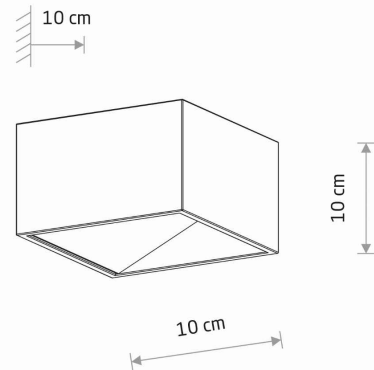

5 903139691390

Item No.	POWER	COLOR TEMP	LUMEN	BEAM ANGLE	CRI	IP	LED BRAND	DRIVER BRAND	LIFETIME	WARRANTY
6913	7W	3000K	460lm	89°	≥ 80	IP20	—	—	10000h	—