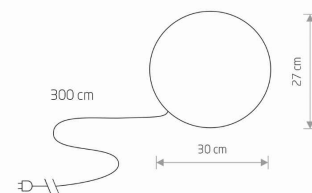

PRZEZNACZENIE

Zewnętrzna

WYMIARY OPAKOWANIA
(DŁ./SZER./WYS.)

30.7cm/30.7cm/27.7cm

WAGA NETTO/BR

1.35kg/1.785kg

METODA MONTAŻU **Wolnostojący/Szpilka do gruntu**
/Blacha do twardego podłoża

KOLOR WIODĄCY/DOPEŁNIAJĄCY

~220-230V/50/60Hz

WYMIARY

5 903139697699