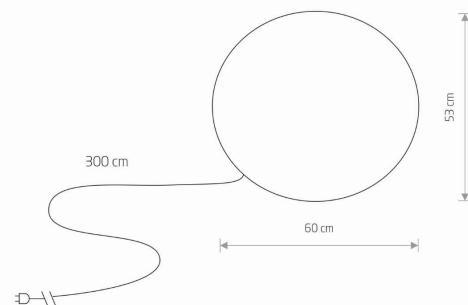

PRZEZNACZENIE

**Zewnętrzna**

WYMIARY OPAKOWANIA  
(DŁ./SZER./WYS.)

**62cm/62cm/58cm**

WAGA NETTO/BR

**4.1kg/5.83kg**

METODA MONTAŻU **Wolnostojący/Szpilka do gruntu**  
**/Blacha do twardego podłoża**

KOLOR WIODĄCY/DOPEŁNIAJĄCY

**~220-230V/50/60Hz**

WYMIARY

5 903139697897