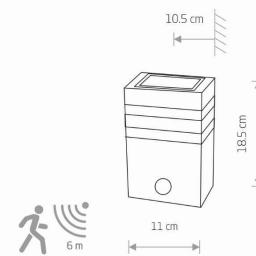

Nowodvorski
LIGHTING

KARTA KATALOGOWA

MODEL OPRAWY

RIO SENSOR
7017

GRUPA KATALOGOWA
KRAJ POCHODZENIA

—
MADE IN P.R.C.

TYP ŹRÓDŁA ŚWIATŁA **E27**
ŹRÓDŁA ŚWIATŁA **Wymienne**
MAX MOC **10W only LED**
ZAWIERA ŹRÓDŁO ŚWIATŁA **Nie**
ILOŚĆ PUNKTÓW ŚWIETLNYCH **1**
IP **IP54**
PRZEZNACZENIE **Zewnętrzna**

WYMIARY OPAKOWANIA (DŁ./SZER./WYS.) **13cm/12cm/22cm**

WAGA NETTO/BR **0.76kg/0.87kg**

METODA MONTAŻU **Montaż bezpośredni**

KOLOR WIODĄCY/DOPEŁNIAJĄCY **Czarny, Transparentny**

MATERIAŁ **Aluminium lakierowane, Tworzywo sztuczne PC**

STYL **Nowoczesny**

KLASA OCHRONNOŚCI **I**

ZASILANIE **~220-230V/50/60Hz**

WYMIARY

5 903139701792