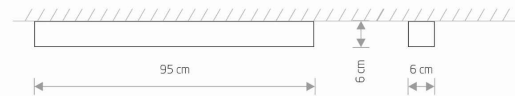

MODEL OPRAWY

SOFT CEILING LED 90X6
7533

GRUPA KATALOGOWA
KRAJ POCHODZENIA

—
MADE IN POLAND

TYP ŹRÓDŁA ŚWIATŁA	LED TUBE T8
ŹRÓDŁA ŚWIATŁA	Wymienne
MAX MOC	16W
ZAWIERA ŹRÓDŁO ŚWIATŁA	Tak
ILOŚĆ PUNKTÓW ŚWIETLNYCH	1
IP	IP20
PRZEZNACZENIE	Wewnętrzna

WYMIARY OPAKOWANIA (DŁ./SZER./WYS.)	98.5cm/9cm/12cm
WAGA NETTO/BR	2.24kg/2.52kg
METODA MONTAŻU	Montaż bezpośredni
KOLOR WIODĄCY/DOPEŁNIAJĄCY	Grafitowy, Biały
MATERIAŁ	Aluminium lakierowane, Tworzywo sztuczne PMMA

KLASA OCHRONOŚCI	I
ZASILANIE	220-230V/50/60Hz

WYMIARY

5 9 0 3 1 3 9 7 5 3 3 9 5