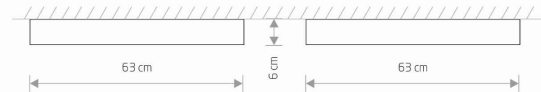

ŹRÓDŁA ŚWIATŁA **Wymienne**

MAX MOC **11W**

ZAWIERA ŹRÓDŁO ŚWIATŁA **Tak**

ILOŚĆ PUNKTÓW ŚWIETLNYCH **5**

IP **IP20**

PRZEZNACZENIE **Wewnętrzna**

WYMIARY OPAKOWANIA (DŁ./SZER./WYS.) **66cm/66cm/8cm**

WAGA NETTO/BR **8.05kg/9.14kg**

METODA MONTAŻU **Montaż bezpośredni**

KOLOR WIODĄCY/DOPEŁNIAJĄCY **Biały**

MATERIAŁ **Aluminium lakierowane, Tworzywo sztuczne PMMA**

KLASA OCHRONNOŚCI **I**

ZASILANIE **220-230V/50/60Hz**

WYMIARY

5 903139754491