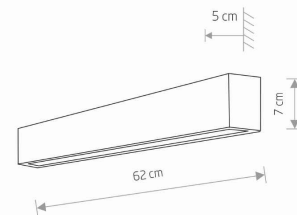

MODEL OPRAWY

**STRAIGHT WALL LED S  
7562**

GRUPA KATALOGOWA  
KRAJ POCHODZENIA

—  
**MADE IN POLAND**

TYP ŹRÓDŁA ŚWIATŁA **LED TUBE T8**  
ŹRÓDŁA ŚWIATŁA **Wymienne**  
MAX MOC **11W**  
ZAWIERA ŹRÓDŁO ŚWIATŁA **Tak**  
ILOŚĆ PUNKTÓW ŚWIETLNYCH **1**  
IP **IP20**  
PRZEZNACZENIE **Wewnętrzna**

WYMIARY OPAKOWANIA (DŁ./SZER./WYS.) **66cm/8cm/9cm**  
WAGA NETTO/BR **1.3kg/1.44kg**  
METODA MONTAŻU **Montaż bezpośredni**  
KOLOR WIODĄCY/DOPEŁNIAJĄCY **Grafitowy, Biały**  
MATERIAŁ **Stal lakierowana, Tworzywo sztuczne PMMA**

KLASA OCHRONNOŚCI **I**  
ZASILANIE **220-230V/50/60Hz**

WYMIARY

5 903139756297