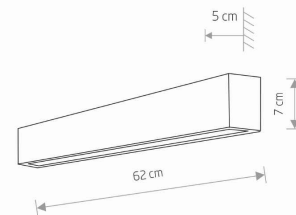

MODEL OPRAWY

**STRAIGHT WALL LED S
7568**

GRUPA KATALOGOWA
KRAJ POCHODZENIA

—
MADE IN POLAND

TYP ŹRÓDŁA ŚWIATŁA **LED TUBE T8**
ŹRÓDŁA ŚWIATŁA **Wymienne**
MAX MOC **11W**
ZAWIERA ŹRÓDŁO ŚWIATŁA **Tak**
ILOŚĆ PUNKTÓW ŚWIETLNYCH **1**
IP **IP20**
PRZEZNACZENIE **Wewnętrzna**

WYMIARY OPAKOWANIA (DŁ./SZER./WYS.) **66cm/8cm/9cm**

WAGA NETTO/BR **1.3kg/1.44kg**

METODA MONTAŻU **Montaż bezpośredni**

KOLOR WIODĄCY/DOPEŁNIAJĄCY **Biały**

MATERIAŁ **Stal lakierowana, Tworzywo sztuczne
PMMA**

KLASA OCHRONNOŚCI **I**

ZASILANIE **220-230V/50/60Hz**

WYMIARY

5 903139756891