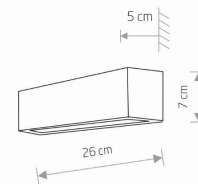

WYMIARY OPAKOWANIA **28cm/8cm/8cm**
(DŁ./SZER./WYS.)
WAGA NETTO/BR **0.59kg/1.15kg**
METODA MONTAŻU **Montaż bezpośredni**
KOLOR WIODĄCY/DOPEŁNIAJĄCY **Czarny,Czarny**
MATERIAŁ **Stal lakierowana,Tworzywo sztuczne**
PMMA

KLASA OCHRONOŚCI **I** WYMIARY
ZASILANIE **~220-230V/50/60Hz**