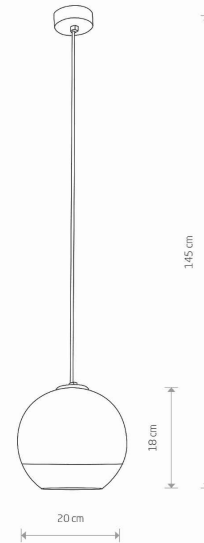

Nowodvorski
LIGHTING

KARTA KATALOGOWA

MODEL OPRAWY

GLOBE PLUS S
7605

GRUPA KATALOGOWA
KRAJ POCHODZENIA

—
MADE IN POLAND

TYP ŹRÓDŁA ŚWIATŁA **E27**
ŹRÓDŁA ŚWIATŁA **Wymienne**
MAX MOC **25W only LED**
ZAWIERA ŹRÓDŁO ŚWIATŁA **Nie**
ILOŚĆ PUNKTÓW ŚWIETLNYCH **1**
IP **IP20**
PRZEZNACZENIE **Wewnętrzna**

WYMIARY OPAKOWANIA (DŁ./SZER./WYS.) **21cm/21cm/21cm**
WAGA NETTO/BR **0.6kg/0.8kg**
METODA MONTAŻU **Mostek**
KOLOR WIODĄCY/DOPEŁNIAJĄCY **Chrom,Czarny**
MATERIAŁ **Szkoło metalizowane,Stal lakierowana**
STYL **Nowoczesny**
KLASA OCHRONNOŚCI **I**
ZASILANIE **220-230V/50/60Hz**

WYMIARY

5 903139760591