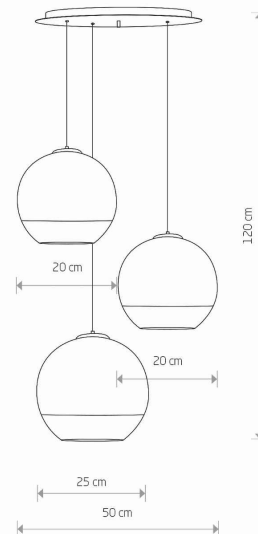

MODEL OPRAWY

**GLOBE PLUS  
7607**

GRUPA KATALOGOWA  
KRAJ POCHODZENIA

—  
**MADE IN POLAND**

TYP ŹRÓDŁA ŚWIATŁA **E27**  
ŹRÓDŁA ŚWIATŁA **Wymienne**  
MAX MOC **25W only LED**  
ZAWIERA ŹRÓDŁO ŚWIATŁA **Nie**  
ILOŚĆ PUNKTÓW ŚWIETLNYCH **3**  
IP **IP20**  
PRZEZNACZENIE **Wewnętrzna**

WYMIARY OPAKOWANIA (DŁ./SZER./WYS.) **55cm/55cm/35cm**

WAGA NETTO/BR **3,5kg/4,6kg**

METODA MONTAŻU **Montaż bezpośredni**

KOLOR WIODĄCY/DOPEŁNIAJĄCY **Chrom,Czarny**

MATERIAŁ **Szkoło metalizowane,Stal lakierowana**

STYL **Nowoczesny**

KLASA OCHRONOŚCI **I**

ZASILANIE **220-230V/50/60Hz**

WYMIARY

5 903139760799