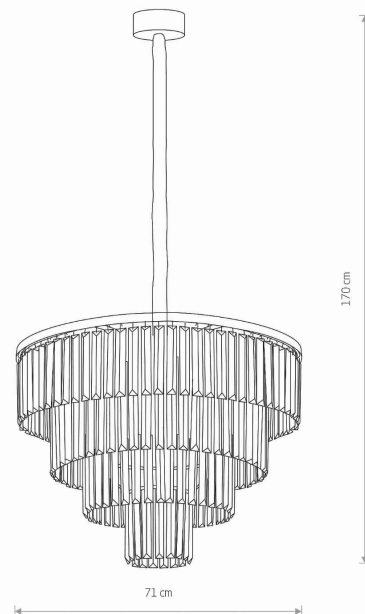

## KARTA KATALOGOWA

MODEL OPRAWY

**CRISTAL L**  
**7614**

GRUPA KATALOGOWA  
KRAJ POCHODZENIA

—  
**MADE IN POLAND**

TYP ŹRÓDŁA ŚWIATŁA

**E14**

ŹRÓDŁA ŚWIATŁA

**IP20**

PRZEZNACZENIE

**Wewnętrzna**

WYMIARY OPAKOWANIA  
(DŁ./SZER./WYS.)

**74cm/74cm/49cm**

WAGA NETTO/BR

**14kg/16kg**

METODA MONTAŻU

**Montaż bezpośredni**

KOLOR WIODĄCY/DOPEŁNIAJĄCY

**Transparentny,  
Czarny**

MATERIAŁ

**Kryształ, Stal lakierowana**

STYL

**Glamour**

KLASA OCHRONNOŚCI

**I**

ZASILANIE

**220-230V/50/60Hz**

WYMIARY

5 9 0 3 1 3 9 7 6 1 4 9 9