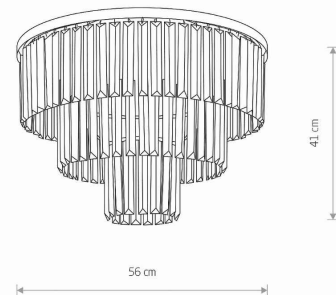

Nowodvorski
LIGHTING

KARTA KATALOGOWA

MODEL OPRAWY

CRISTAL M
7627

GRUPA KATALOGOWA
KRAJ POCHODZENIA

—
MADE IN POLAND

TYP ŹRÓDŁA ŚWIATŁA

E14

ŹRÓDŁA ŚWIATŁA

Wymienne

MAX MOC

25W only LED

ZAWIERA ŹRÓDŁO ŚWIATŁA

Nie

ILOŚĆ PUNKTÓW ŚWIETLNYCH

9

IP

IP20

PRZEZNACZENIE

Wewnętrzna

WYMIARY OPAKOWANIA
(DŁ./SZER./WYS.)

57cm/57cm/30cm

WAGA NETTO/BR

9.3kg/10.38kg

METODA MONTAŻU

Montaż bezpośredni

KOLOR WIODĄCY/DOPEŁNIAJĄCY

**Transparentny,
Czarny**

MATERIAŁ

Kryształ, Stal lakierowana

STYL

Glamour

KLASA OCHRONNOŚCI

I

ZASILANIE

220-230V/50/60Hz

WYMIARY

5 903139762793