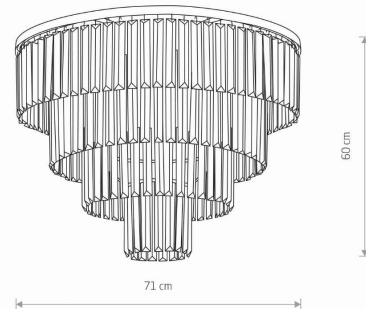

Nowodvorski
LIGHTING

KARTA KATALOGOWA

MODEL OPRAWY

CRISTAL L
7630

GRUPA KATALOGOWA
KRAJ POCHODZENIA

—
MADE IN POLAND

TYP ŹRÓDŁA ŚWIATŁA

E14

ŹRÓDŁA ŚWIATŁA

Wymienne

MAX MOC

25W only LED

ZAWIERA ŹRÓDŁO ŚWIATŁA

Nie

ILOŚĆ PUNKTÓW ŚWIETLNYCH

12

IP

IP20

PRZEZNACZENIE

Wewnętrzna

WYMIARY OPAKOWANIA
(DŁ./SZER./WYS.)

74cm/74cm/49cm

WAGA NETTO/BR

14kg/16kg

METODA MONTAŻU

Mostek

KOLOR WIODĄCY/DOPEŁNIAJĄCY

**Transparentny,
Czarny**

MATERIAŁ

Kryształ, Stal lakierowana

STYL

Glamour

KLASA OCHRONNOŚCI

I

ZASILANIE

220-230V/50/60Hz

WYMIARY

5 903139763097