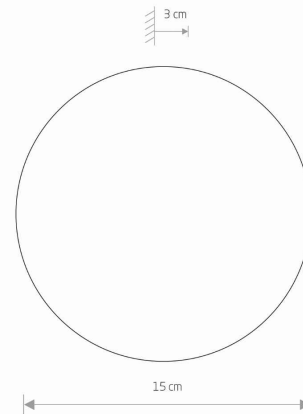

WYMIARY OPAKOWANIA
(DŁ./SZER./WYS.)

17.4cm/16cm/4cm

WAGA NETTO/BR

0.3kg/0.38kg

METODA MONTAŻU

Montaż bezpośredni

KOLOR WIODĄCY/DOPEŁNIAJĄCY

Czarny

MATERIAŁ

Stal lakierowana

KLASA OCHRONNOŚCI

I

ZASILANIE

~220-230V/50/60Hz

WYMIARY