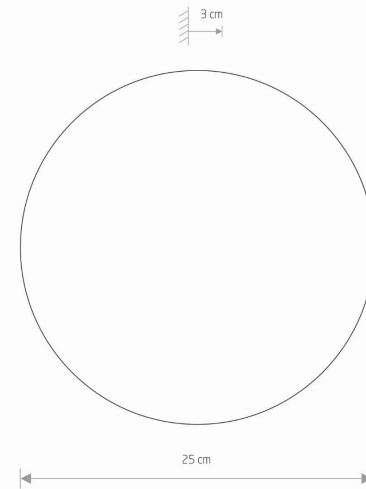

MODEL OPRAWY

RING LED M
7635

GRUPA KATALOGOWA
KRAJ POCHODZENIA

—
MADE IN POLAND

TYP ŹRÓDŁA ŚWIATŁA **LED zintegrowany**
ŹRÓDŁA ŚWIATŁA **Zintegrowane**
MAX MOC **10W**
ZAWIERA ŹRÓDŁO ŚWIATŁA **Tak**
IP **IP20**
PRZEZNACZENIE **Wewnętrzna**
ŻYWOTNOŚĆ **30000h**

TEN PRODUKT ZAWIERA ŹRÓDŁO ŚWIATŁA O
KLASIE ENERGETYCZNEJ: F

WYMIARY OPAKOWANIA **25.5cm/25.5cm/3.5cm**
(DŁ./SZER./WYS.)

WAGA NETTO/BR **0.71kg/0.81kg**

METODA MONTAŻU **Montaż bezpośredni**

KOLOR WIODĄCY/DOPEŁNIAJĄCY **Czarny**

MATERIAŁ **Stal lakierowana**

KLASA OCHRONNOŚCI **I**

ZASILANIE **~220-230V/50/60Hz**

WYMIARY

5 903139763592

Item No.	POWER	COLOR TEMP	LUMEN	BEAM ANGLE	CRI	IP	LED BRAND	DRIVER BRAND	LIFETIME	WARRANTY
7635	10W	3000K	130lm	—	>90	IP20	—	—	30000h	—