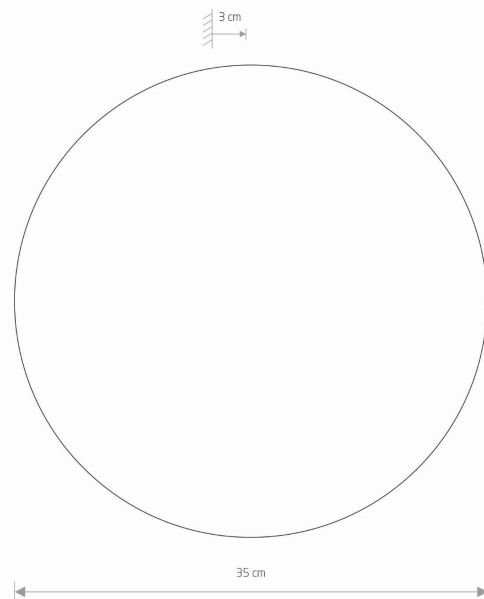

ŻYWOTNOŚĆ

30000h

TEN PRODUKT ZAWIERA ŹRÓDŁO ŚWIATŁA O
KLASIE ENERGETYCZNEJ: F

WYMIARY OPAKOWANIA
(DŁ./SZER./WYS.)

35.5cm/35.5cm/3.5cm

WAGA NETTO/BR

1.4kg/1.6kg

METODA MONTAŻU

~220-230V/50/60Hz

WYMIARY

5 903139763691

Item No.	POWER	COLOR TEMP	LUMEN	BEAM ANGLE	CRI	IP	LED BRAND	DRIVER BRAND	LIFETIME	WARRANTY
7636	13W	3000K	160lm	—	>90	IP20	—	—	30000h	—