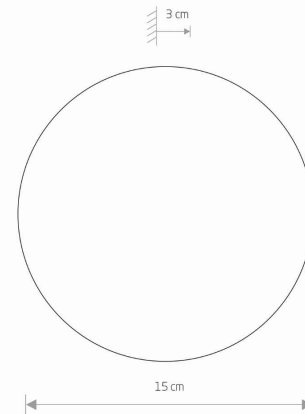

TEN PRODUKT ZAWIERA ŹRÓDŁO ŚWIATŁA O  
KLASIE ENERGETYCZNEJ: F

WYMIARY OPAKOWANIA (DŁ./SZER./WYS.) **17.4cm/16cm/4cm**

WAGA NETTO/BR **0.3kg/0.38kg**

METODA MONTAŻU **Montaż bezpośredni**

KOLOR WIODĄCY/DOPEŁNIAJĄCY **Biały**

MATERIAŁ **Stal lakierowana**

KLASA OCHRONNOŚCI **I**

ZASILANIE **~220-230V/50/60Hz**

WYMIARY

5 903139763790

Item No.	POWER	COLOR TEMP	LUMEN	BEAM ANGLE	CRI	IP	LED BRAND	DRIVER BRAND	LIFETIME	WARRANTY
7637	7W	3000K	60lm	—	>90	IP20	—	—	30000h	—