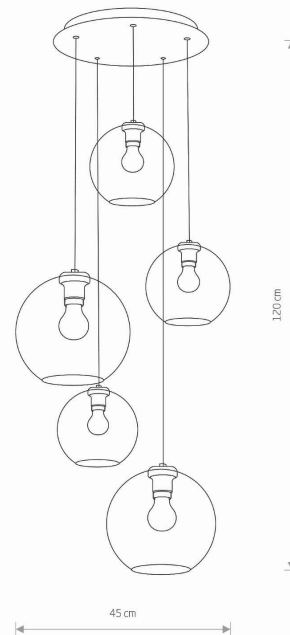

MODEL OPRAWY

VETRO
7642

GRUPA KATALOGOWA
KRAJ POCHODZENIA

—
MADE IN POLAND

TYP ŹRÓDŁA ŚWIATŁA

E27

ŹRÓDŁA ŚWIATŁA

Wymienne

PRZEZNACZENIE

Wewnętrzna

WYMIARY OPAKOWANIA
(DŁ./SZER./WYS.)

50.8cm/46.5cm/41cm

WAGA NETTO/BR

5.2kg/5.8kg

METODA MONTAŻU

Mostek

KOLOR WIODĄCY/DOPEŁNIAJĄCY

Dymiony, Czarny

MATERIAŁ

Szkoło, Stal lakierowana

KLASA OCHRONNOŚCI

I

ZASILANIE

220-230V/50/60Hz

WYMIARY

5 9 0 3 1 3 9 7 6 4 2 9 2