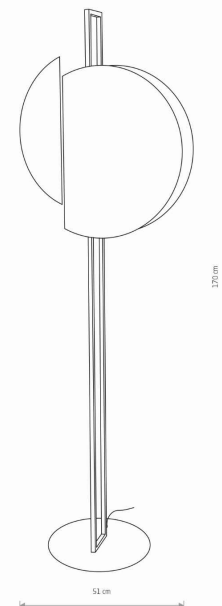

Nowodvorski
LIGHTING

KARTA KATALOGOWA

MODEL OPRAWY

SUNSET
7647

GRUPA KATALOGOWA
KRAJ POCHODZENIA

—
MADE IN POLAND

TYP ŹRÓDŁA ŚWIATŁA

GX53

IP

IP20

PRZEZNACZENIE

Wewnętrzna

WYMIARY OPAKOWANIA
(DŁ./SZER./WYS.)

172cm/32cm/12cm

WAGA NETTO/BR

7kg/—

METODA MONTAŻU

Produkt wolnostojący

KOLOR WIODĄCY/DOPEŁNIAJĄCY

**Ciemne
drewno,Czarny**

WŁĄCZNIK

Tak

MATERIAŁ

Sklejka,Stal lakierowana

STYL

Nowoczesny

KLASA OCHRONNOŚCI

I

ZASILANIE

220-230V/50/60Hz

WYMIARY

5 903 1397 64797