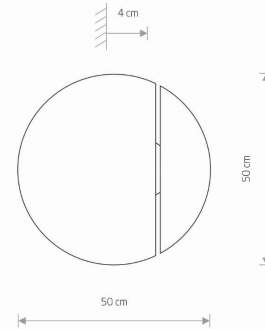

WYMIARY OPAKOWANIA (DŁ./SZER./WYS.) **53cm/53cm/7cm**

WAGA NETTO/BR **1,2kg/—**

METODA MONTAŻU **Montaż bezpośredni**

KOLOR WIODĄCY/DOPEŁNIAJĄCY **Ciemne drewno, Czarny**

WŁĄCZNIK **Tak**

MATERIAŁ **Sklejka, Stal lakierowana**

STYL **Nowoczesny**

KLASA OCHRONNOŚCI **I**

ZASILANIE **~220-230V/50/60Hz**

WYMIARY

5 903139765190

Item No.	POWER	COLOR TEMP	LUMEN	BEAM ANGLE	CRI	IP	LED BRAND	DRIVER BRAND	LIFETIME	WARRANTY
7651	15W	3000K	610lm	—	>90	IP20	—	—	30000h	—