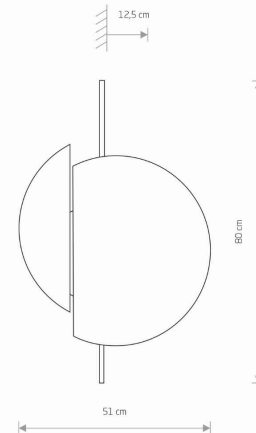

PRZEZNACZENIE

Wewnętrzna

WYMIARY OPAKOWANIA
(DŁ./SZER./WYS.)

68cm/53cm/16cm

WAGA NETTO/BR

3kg/3,7kg

METODA MONTAŻU

Montaż bezpośredni

KLASA OCHRONNOŚCI

I

ZASILANIE

~220-230V/50/60Hz

WYMIARY

5 903 1397 65497