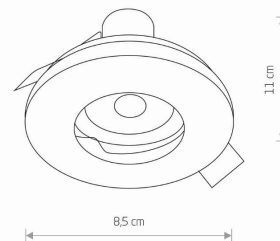

WYMIARY OPAKOWANIA
(DŁ./SZER./WYS.)

9cm/9cm/4.5cm

WAGA NETTO/BR

0.155kg/0.205kg

METODA MONTAŻU

Montaż podtynkowy

KOLOR WIODĄCY/DOPEŁNIAJĄCY

Chrom

MATERIAŁ

Stal

STYL

Nowoczesny

ZASILANIE

~220-230V/50/60Hz

WYMIARY

5 903139766494

CUT OUT

KSZTAŁT OTWORU
WYMIARY OTWORU

Okrągły
5.6cm