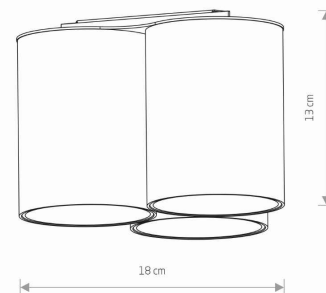

PRZEZNACZENIE

Wewnętrzna

WYMIARY OPAKOWANIA
(DŁ./SZER./WYS.)

18.5cm/17.5cm/14cm

WAGA NETTO/BR

1.42kg/1.51kg

METODA MONTAŻU

Montaż bezpośredni

I

ZASILANIE

220-230V/50/60Hz

WYMIARY

5 9 0 3 1 3 9 7 6 6 6 9 2