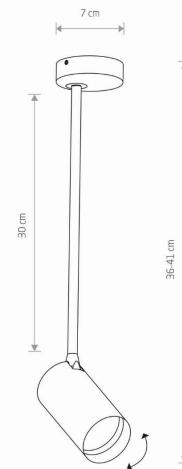

PRZEZNACZENIE

Wewnętrzna

WYMIARY OPAKOWANIA
(DŁ./SZER./WYS.)

44cm/7.5cm/7.5cm

WAGA NETTO/BR

0.43kg/0.51kg

METODA MONTAŻU

Mostek

ZASILANIE

220-230V/50/60Hz

WYMIARY

5 903139767194