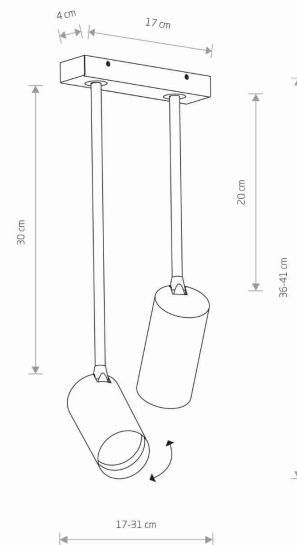

PRZEZNACZENIE

**Wewnętrzna**

WYMIARY OPAKOWANIA  
(DŁ./SZER./WYS.)

**46.5cm/18cm/6.5cm**

WAGA NETTO/BR

**0.85kg/1.01kg**

METODA MONTAŻU

**Mostek**

**I**

ZASILANIE

**220-230V/50/60Hz**

WYMIARY

5 9 0 3 1 3 9 7 6 7 2 9 3