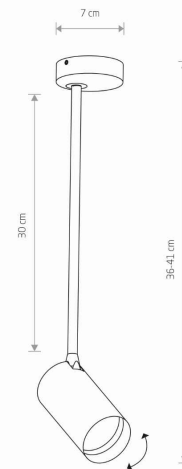

Wewnętrzna

WYMIARY OPAKOWANIA
(DŁ./SZER./WYS.)

44cm/7.5cm/7.5cm

WAGA NETTO/BR

0.43kg/0.51kg

METODA MONTAŻU

Mostek

KOLOR WIODĄCY/DOPEŁNIAJĄCY

220-230V/50/60Hz

WYMIARY

5 9 0 3 1 3 9 7 6 7 4 9 1