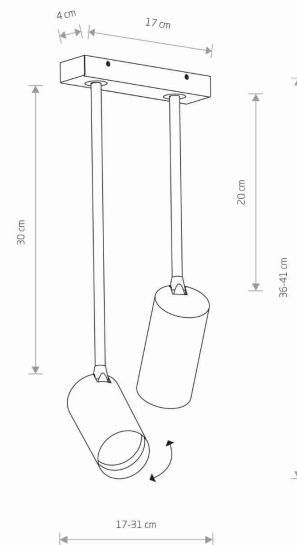

**IP21**

PRZEZNACZENIE

**Wewnętrzna**

WYMIARY OPAKOWANIA  
(DŁ./SZER./WYS.)

**46.5cm/18cm/6.5cm**

WAGA NETTO/BR

**0.85kg/1.01kg**

METODA MONTAŻU

KLASA OCHRONNOŚCI

**I**

ZASILANIE

**220-230V/50/60Hz**

WYMIARY

5 903139767590