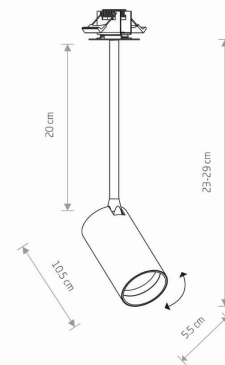

Nowodvorski
LIGHTING

KARTA KATALOGOWA

MODEL OPRAWY

MONO SURFACE LONG S
7676

GRUPA KATALOGOWA
KRAJ POCHODZENIA

—
MADE IN POLAND

TYP ŹRÓDŁA ŚWIATŁA **GU10**
ŹRÓDŁA ŚWIATŁA **Wymienne**
MAX MOC **10W only LED**
ZAWIERA ŹRÓDŁO ŚWIATŁA **Nie**
ILOŚĆ PUNKTÓW ŚWIETLNYCH **1**
IP **IP20**
PRZEZNACZENIE **Wewnętrzna**

WYMIARY OPAKOWANIA (DŁ./SZER./WYS.) **37cm/8.5cm/8.5cm**

WAGA NETTO/BR **0.36kg/0.48kg**

METODA MONTAŻU **Montaż podtynkowy**

KOLOR WIODĄCY/DOPEŁNIAJĄCY **Biały,Złoty**

MATERIAŁ **Stal lakierowana, Tworzywo sztuczne**
ABS

STYL **Nowoczesny**

KLASA OCHRONOŚCI **II**

ZASILANIE **220-230V/50/60Hz**

WYMIARY

5 9 0 3 1 3 9 7 6 7 6 9 9

CUT OUT

KSZTAŁT OTWORU
WYMIARY OTWORU

Okrągły
3.5x3.5cm