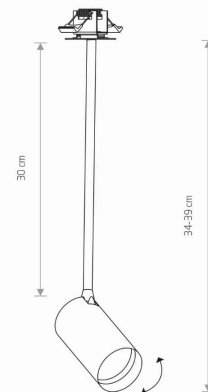

MODEL OPRAWY

MONO SURFACE LONG M
7677

GRUPA KATALOGOWA
KRAJ POCHODZENIA

—
MADE IN POLAND

TYP ŹRÓDŁA ŚWIATŁA **GU10**
ŹRÓDŁA ŚWIATŁA **Wymienne**
MAX MOC **10W only LED**
ZAWIERA ŹRÓDŁO ŚWIATŁA **Nie**
ILOŚĆ PUNKTÓW ŚWIETLNYCH **1**
IP **IP20**
PRZEZNACZENIE **Wewnętrzna**

WYMIARY OPAKOWANIA (DŁ./SZER./WYS.) **44cm/7.5cm/7.5cm**

WAGA NETTO/BR **0.39kg/0.52kg**

METODA MONTAŻU **Montaż podtynkowy**

KOLOR WIODĄCY/DOPEŁNIAJĄCY **Biały,Złoty**

MATERIAŁ **Stal lakierowana, Tworzywo sztuczne**
ABS

STYL **Nowoczesny**

KLASA OCHRONOŚCI **II**

ZASILANIE **220-230V/50/60Hz**

WYMIARY

5 90 31 39 7 6 7 7 9 8

CUT OUT

KSZTAŁT OTWORU
WYMIARY OTWORU

Okrągły
3.5x3.5cm