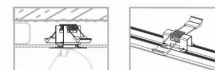

WYMIARY OPAKOWANIA (DŁ./SZER./WYS.) **46.5cm/18cm/6.5cm**

WAGA NETTO/BR **0.8kg/0.95kg**

METODA MONTAŻU **Montaż podtynkowy**

KOLOR WIODĄCY/DOPEŁNIAJĄCY **Biały,Złoty**

MATERIAŁ **Stal lakierowana,Aluminium lakierowane,Tworzywo sztuczne ABS**

STYL **Nowoczesny**

KLASA OCHRONOŚCI **I**

ZASILANIE **220-230V/50/60Hz**

WYMIARY

5 9 0 3 1 3 9 7 6 7 8 9 7

CUT OUT

KSZTAŁT OTWORU  
WYMIARY OTWORU

**Prostokątny**  
**160x3.1cm**