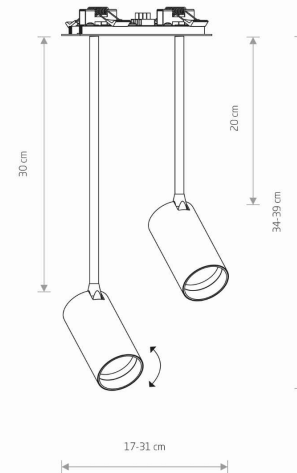

MODEL OPRAWY

**MONO SURFACE LONG**  
**7678**

GRUPA KATALOGOWA  
KRAJ POCHODZENIA

—  
**MADE IN POLAND**

TYP ŹRÓDŁA ŚWIATŁA **GU10**  
ŹRÓDŁA ŚWIATŁA **Wymienne**  
MAX MOC **10W only LED**  
ZAWIERA ŹRÓDŁO ŚWIATŁA **Nie**  
ILOŚĆ PUNKTÓW ŚWIETLNYCH **2**  
IP **IP20**  
PRZEZNACZENIE **Wewnętrzna**

WYMIARY OPAKOWANIA (DŁ./SZER./WYS.) **46.5cm/18cm/6.5cm**

WAGA NETTO/BR **0.8kg/0.95kg**

METODA MONTAŻU **Montaż podtynkowy**

KOLOR WIODĄCY/DOPEŁNIAJĄCY **Biały,Złoty**

MATERIAŁ **Stal lakierowana,Aluminium lakierowane,Tworzywo sztuczne ABS**

STYL **Nowoczesny**

KLASA OCHRONOŚCI **I**

ZASILANIE **220-230V/50/60Hz**

WYMIARY

5 9 0 3 1 3 9 7 6 7 8 9 7

CUT OUT

KSZTAŁT OTWORU  
WYMIARY OTWORU

**Prostokątny**  
**160x3.1cm**