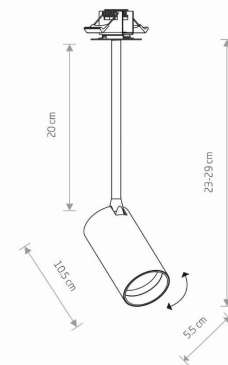

## KARTA KATALOGOWA

MODEL OPRAWY

**MONO SURFACE LONG S**  
**7680**

GRUPA KATALOGOWA  
KRAJ POCHODZENIA

—  
**MADE IN POLAND**

TYP ŹRÓDŁA ŚWIATŁA **GU10**  
ŹRÓDŁA ŚWIATŁA **Wymienne**  
MAX MOC **10W only LED**  
ZAWIERA ŹRÓDŁO ŚWIATŁA **Nie**  
ILOŚĆ PUNKTÓW ŚWIETLNYCH **1**  
IP **IP20**  
PRZEZNACZENIE **Wewnętrzna**

WYMIARY OPAKOWANIA (DŁ./SZER./WYS.) **37cm/8.5cm/8.5cm**

WAGA NETTO/BR **0.36kg/0.48kg**

METODA MONTAŻU **Montaż podtynkowy**

KOLOR WIODĄCY/DOPEŁNIAJĄCY **Czarny,Złoty**

MATERIAŁ **Stal lakierowana, Tworzywo sztuczne**  
**ABS**

STYL **Nowoczesny**

KLASA OCHRONOŚCI **II**

ZASILANIE **220-230V/50/60Hz**

WYMIARY

5 9 0 3 1 3 9 7 6 8 0 9 2

CUT OUT

KSZTAŁT OTWORU  
WYMIARY OTWORU

**Okrągły**  
**3.5x3.5cm**