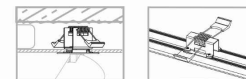

WYMIARY OPAKOWANIA (DŁ./SZER./WYS.) **37cm/8.5cm/8.5cm**

WAGA NETTO/BR **0.36kg/0.48kg**

METODA MONTAŻU **Montaż podtynkowy**

KOLOR WIODĄCY/DOPEŁNIAJĄCY **Czarny,Złoty**

MATERIAŁ **Stal lakierowana, Tworzywo sztuczne**  
**ABS**

STYL **Nowoczesny**

KLASA OCHRONOŚCI **II**

ZASILANIE **220-230V/50/60Hz**

WYMIARY

5 9 0 3 1 3 9 7 6 8 0 9 2

CUT OUT

KSZTAŁT OTWORU  
WYMIARY OTWORU

**Okrągły**  
**3.5x3.5cm**