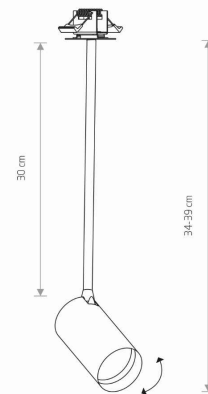

MODEL OPRAWY

MONO SURFACE LONG M
7681

GRUPA KATALOGOWA
KRAJ POCHODZENIA

—
MADE IN POLAND

TYP ŹRÓDŁA ŚWIATŁA **GU10**
ŹRÓDŁA ŚWIATŁA **Wymienne**
MAX MOC **10W only LED**
ZAWIERA ŹRÓDŁO ŚWIATŁA **Nie**
ILOŚĆ PUNKTÓW ŚWIETLNYCH **1**
IP **IP20**
PRZEZNACZENIE **Wewnętrzna**

WYMIARY OPAKOWANIA (DŁ./SZER./WYS.) **44cm/7.5cm/7.5cm**

WAGA NETTO/BR **0.39kg/0.52kg**

METODA MONTAŻU **Montaż podtynkowy**

KOLOR WIODĄCY/DOPEŁNIAJĄCY **Czarny, Złoty**

MATERIAŁ **Stal lakierowana, Tworzywo sztuczne**
ABS

STYL **Nowoczesny**

KLASA OCHRONOŚCI **II**

ZASILANIE **220-230V/50/60Hz**

WYMIARY

5 9 0 3 1 3 9 7 6 8 1 9 1

CUT OUT

KSZTAŁT OTWORU
WYMIARY OTWORU

Okrągły
3.5x3.5cm