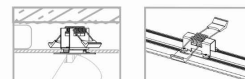

WYMIARY OPAKOWANIA (DŁ./SZER./WYS.) **44cm/7.5cm/7.5cm**

WAGA NETTO/BR **0.39kg/0.52kg**

METODA MONTAŻU **Montaż podtynkowy**

KOLOR WIODĄCY/DOPEŁNIAJĄCY **Czarny, Złoty**

MATERIAŁ **Stal lakierowana, Tworzywo sztuczne**
ABS

STYL **Nowoczesny**

KLASA OCHRONOŚCI **II**

ZASILANIE **220-230V/50/60Hz**

WYMIARY

5 9 0 3 1 3 9 7 6 8 1 9 1

CUT OUT

KSZTAŁT OTWORU
WYMIARY OTWORU

Okrągły
3.5x3.5cm