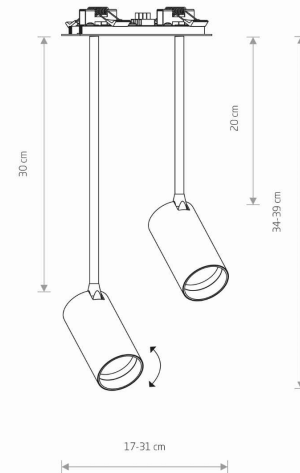

MODEL OPRAWY

MONO SURFACE LONG
7682

GRUPA KATALOGOWA
KRAJ POCHODZENIA

—
MADE IN POLAND

TYP ŹRÓDŁA ŚWIATŁA **GU10**
ŹRÓDŁA ŚWIATŁA **Wymienne**
MAX MOC **10W only LED**
ZAWIERA ŹRÓDŁO ŚWIATŁA **Nie**
ILOŚĆ PUNKTÓW ŚWIETLNYCH **2**
IP **IP20**
PRZEZNACZENIE **Wewnętrzna**

WYMIARY OPAKOWANIA (DŁ./SZER./WYS.) **46.5cm/18cm/6.5cm**

WAGA NETTO/BR **0.8kg/0.95kg**

METODA MONTAŻU **Montaż podtynkowy**

KOLOR WIODĄCY/DOPEŁNIAJĄCY **Czarny, Złoty**

MATERIAŁ **Stal lakierowana, Aluminium lakierowane, Tworzywo sztuczne ABS**

STYL **Nowoczesny**

KLASA OCHRONOŚCI **I**

ZASILANIE **220-230V/50/60Hz**

WYMIARY

5 9 0 3 1 3 9 7 6 8 2 9 0

CUT OUT

KSZTAŁT OTWORU
WYMIARY OTWORU

Prostokątny
16x3.1cm