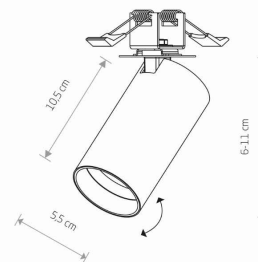

IP

IP20

PRZEZNACZENIE

Wewnętrzna

WYMIARY OPAKOWANIA
(DŁ./SZER./WYS.)

18cm/9cm/9cm

WAGA NETTO/BR

0.33kg/0.39kg

KLASA OCHRONNOŚCI

II

ZASILANIE

220-230V/50/60Hz

WYMIARY

5 9 0 3 1 3 9 7 6 8 3 9 9

CUT OUT

KSZTAŁT OTWORU
WYMIARY OTWORU

Okrągły
3.5x3.5cm