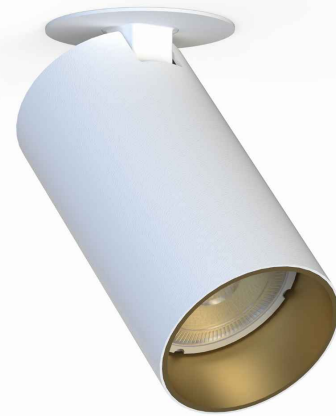

Nowodvorski
LIGHTING

KARTA KATALOGOWA

MODEL OPRAWY

MONO SURFACE
7683

GRUPA KATALOGOWA
KRAJ POCHODZENIA

—
MADE IN POLAND

TYP ŹRÓDŁA ŚWIATŁA

GU10

ŹRÓDŁA ŚWIATŁA

Wymienne

MAX MOC

10W only LED

ZAWIERA ŹRÓDŁO ŚWIATŁA

Nie

ILOŚĆ PUNKTÓW ŚWIETLNYCH

1

IP

IP20

PRZEZNACZENIE

Wewnętrzna

WYMIARY OPAKOWANIA
(DŁ./SZER./WYS.)

18cm/9cm/9cm

WAGA NETTO/BR

0.33kg/0.39kg

METODA MONTAŻU

Montaż podtynkowy

KOLOR WIODĄCY/DOPEŁNIAJĄCY

Biały, Złoty

MATERIAŁ

**Stal lakierowana, Tworzywo sztuczne
ABS**

STYL

Nowoczesny

KLASA OCHRONNOŚCI

II

ZASILANIE

220-230V/50/60Hz

WYMIARY

5 9 0 3 1 3 9 7 6 8 3 9 9

CUT OUT

KSZTAŁT OTWORU
WYMIARY OTWORU

Okrągły
3.5x3.5cm