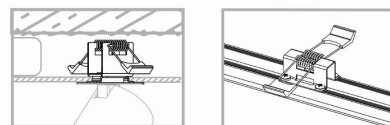

IP

IP20

PRZEZNACZENIE

Wewnętrzna

WYMIARY OPAKOWANIA
(DŁ./SZER./WYS.)

18cm/9cm/9cm

WAGA NETTO/BR

0.33kg/0.39kg

KLASA OCHRONNOŚCI

II

ZASILANIE

220-230V/50/60Hz

WYMIARY

5 9 0 3 1 3 9 7 6 8 3 9 9

CUT OUT

KSZTAŁT OTWORU
WYMIARY OTWORU