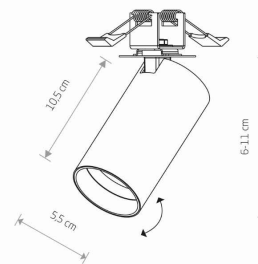

IP

IP20

PRZEZNACZENIE

Wewnętrzna

WYMIARY OPAKOWANIA
(DŁ./SZER./WYS.)

18cm/9cm/9cm

WAGA NETTO/BR

0.33kg/0.39kg

KLASA OCHRONNOŚCI

II

ZASILANIE

220-230V/50/60Hz

WYMIARY

5 9 0 3 1 3 9 7 6 8 8 9 4

CUT OUT

KSZTAŁT OTWORU
WYMIARY OTWORU

Okrągły
3.5x3.5cm